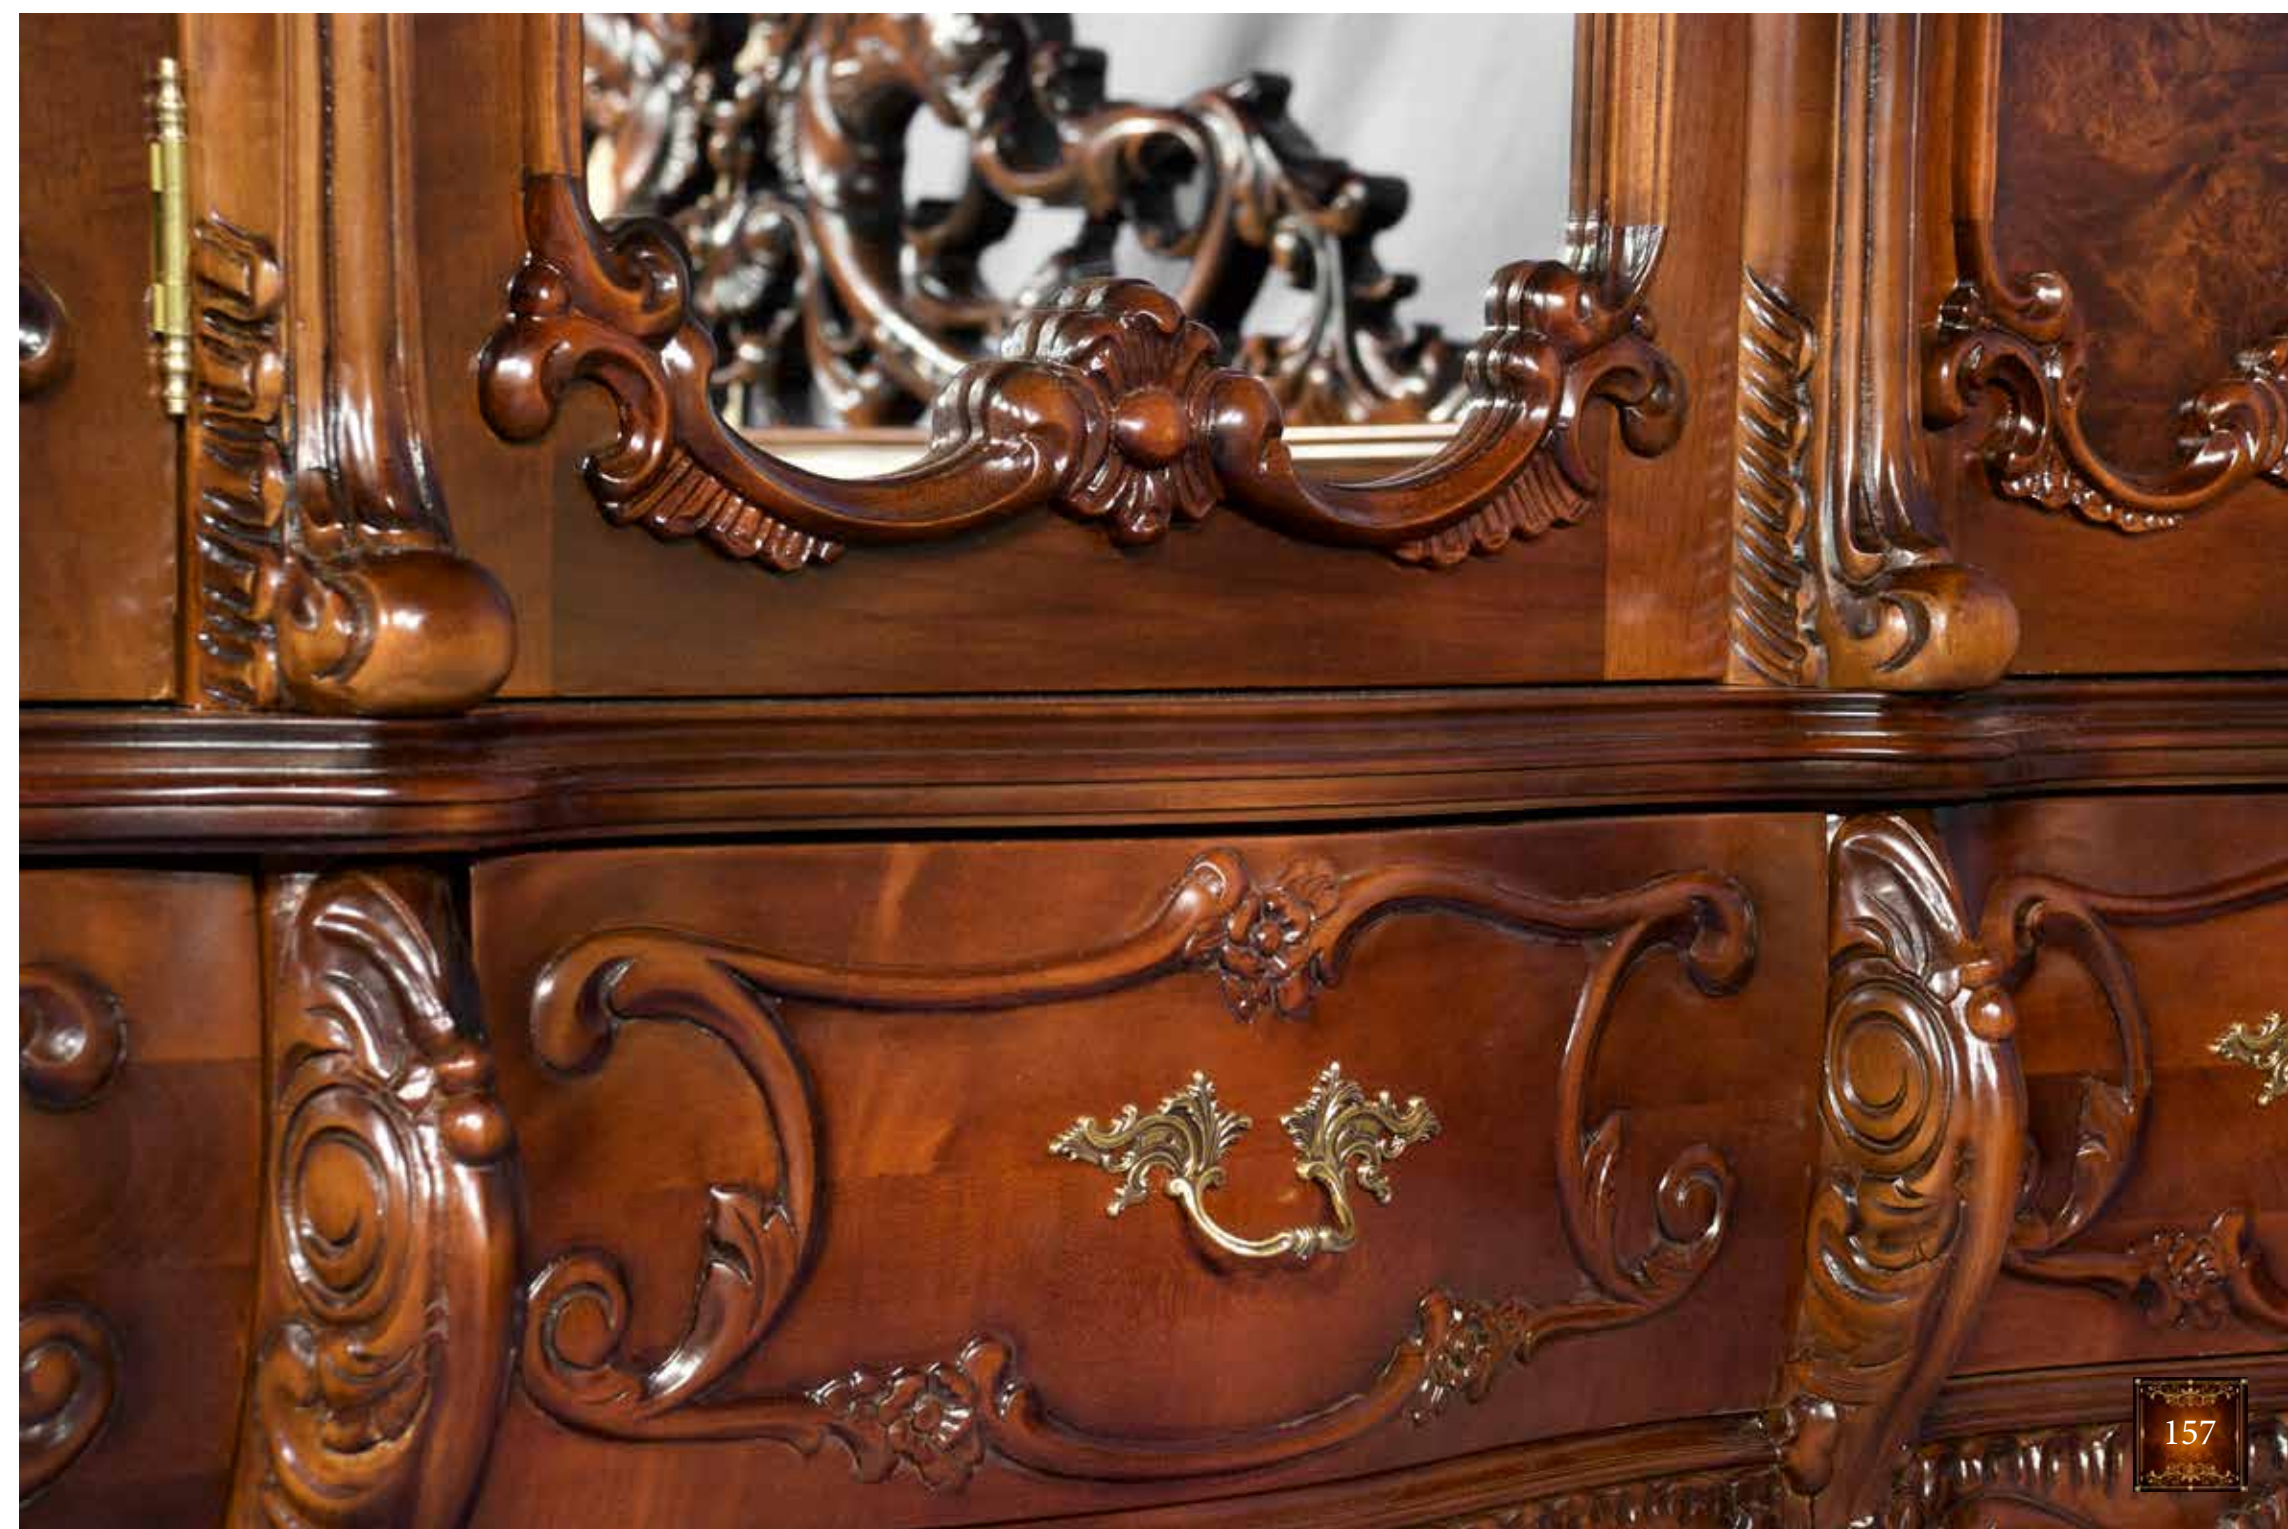

*Ночтиера / Тумбочка / Nightstand
mm. 660 x 385 x H 650*

SIMEX®
furniture

Oglinda / Зеркало Mirror
mm. 1140 x 90 x H.1100

Comoda / Комод / Sideboard
mm. 1350 x 560 x H.900

Cleopatra Lux

NIGHT