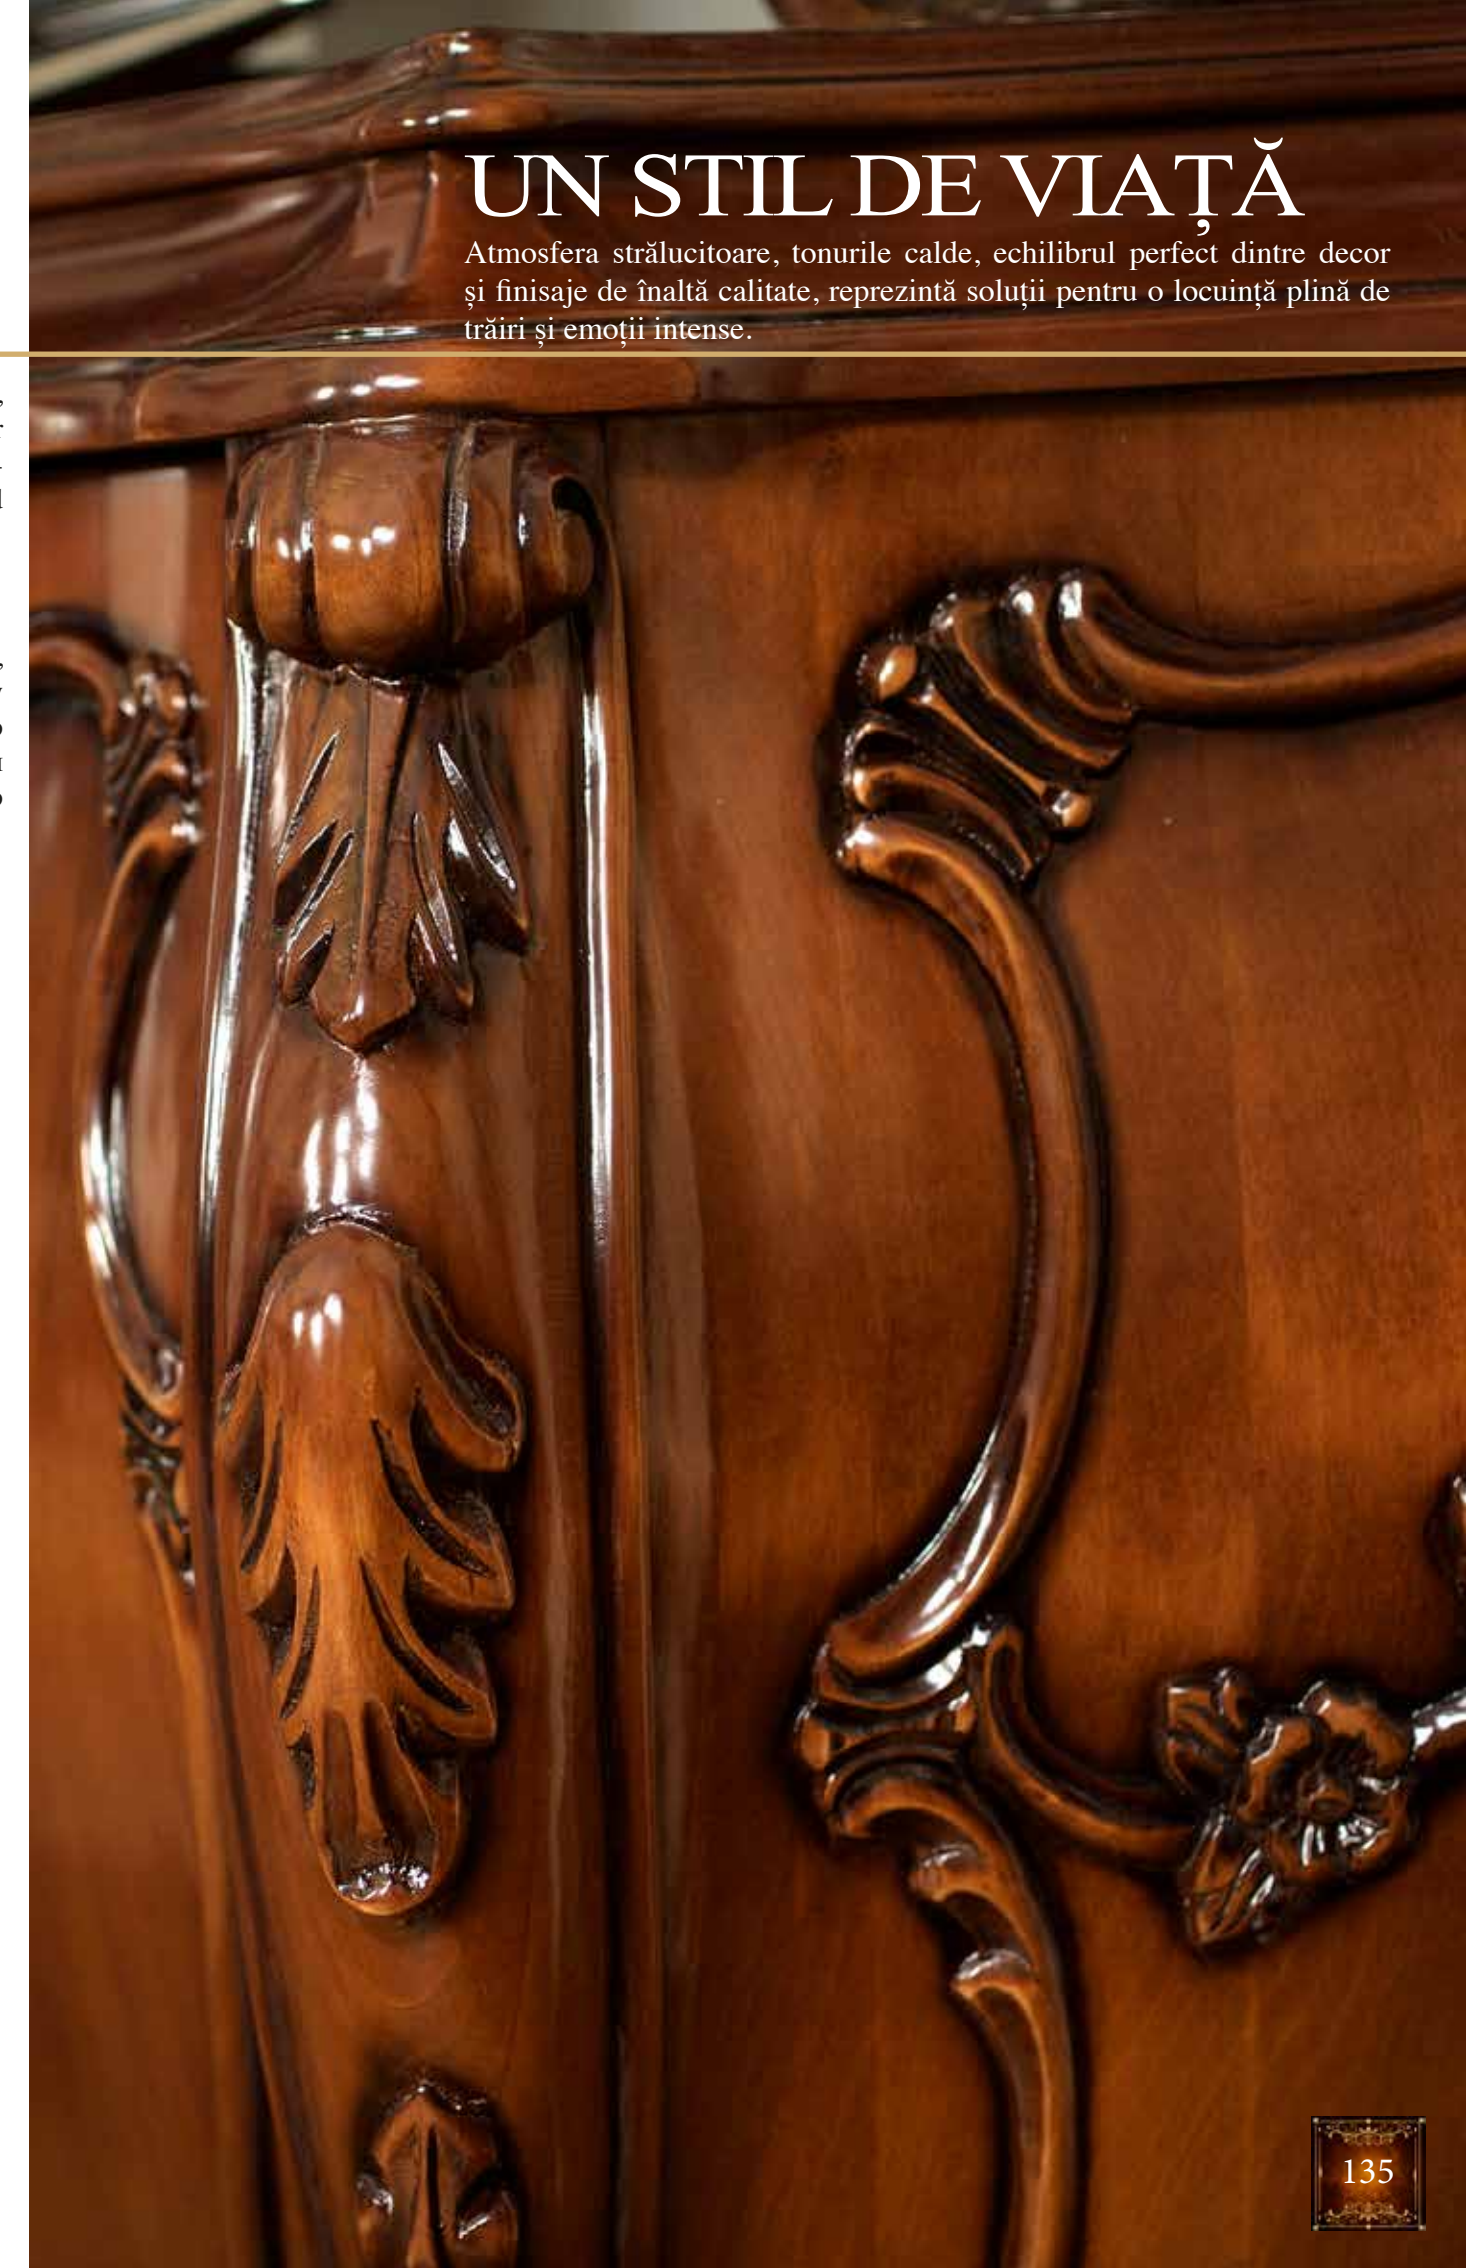

UN STIL DE VIAȚĂ

Atmosfera strălucitoare, tonurile calde, echilibrul perfect dintre decor și finisaje de înaltă calitate, reprezintă soluții pentru o locuință plină de trăiri și emoții intense.