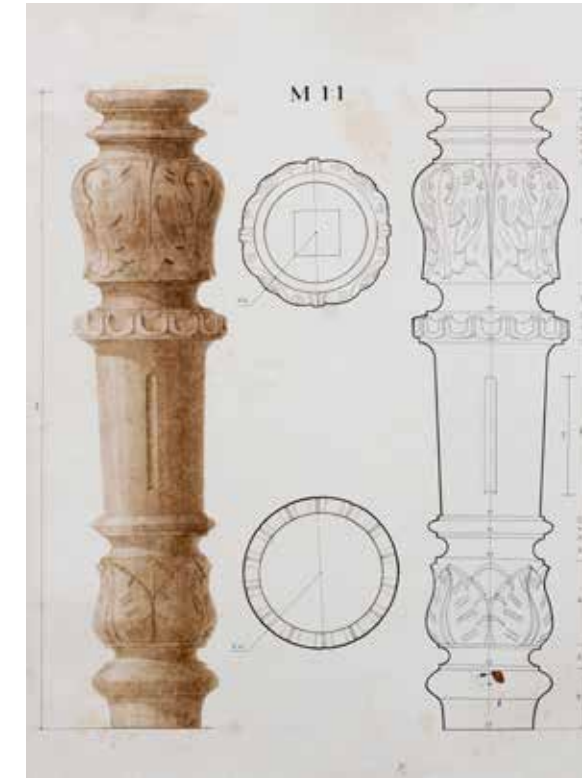

SIMEX[®]
furniture

<i>Cristina</i>	10
<i>Royal</i>	36
<i>Venetia Lux</i>	70
<i>Cleopatra</i>	96
<i>Cleopatra Lux</i>	126
<i>Șchite / Sketches / Эскизы</i>	162

DESIGN

și dexteritate manuală

Producem mobilă cu grijă și acordăm o atenție specială fiecărei faze în parte, de la proiect și pregătirea lemnului, până la asamblarea manuală a fiecărei piese de mobilier. Finisarea se face după un lung proces de măiestrie preponderant manuală.