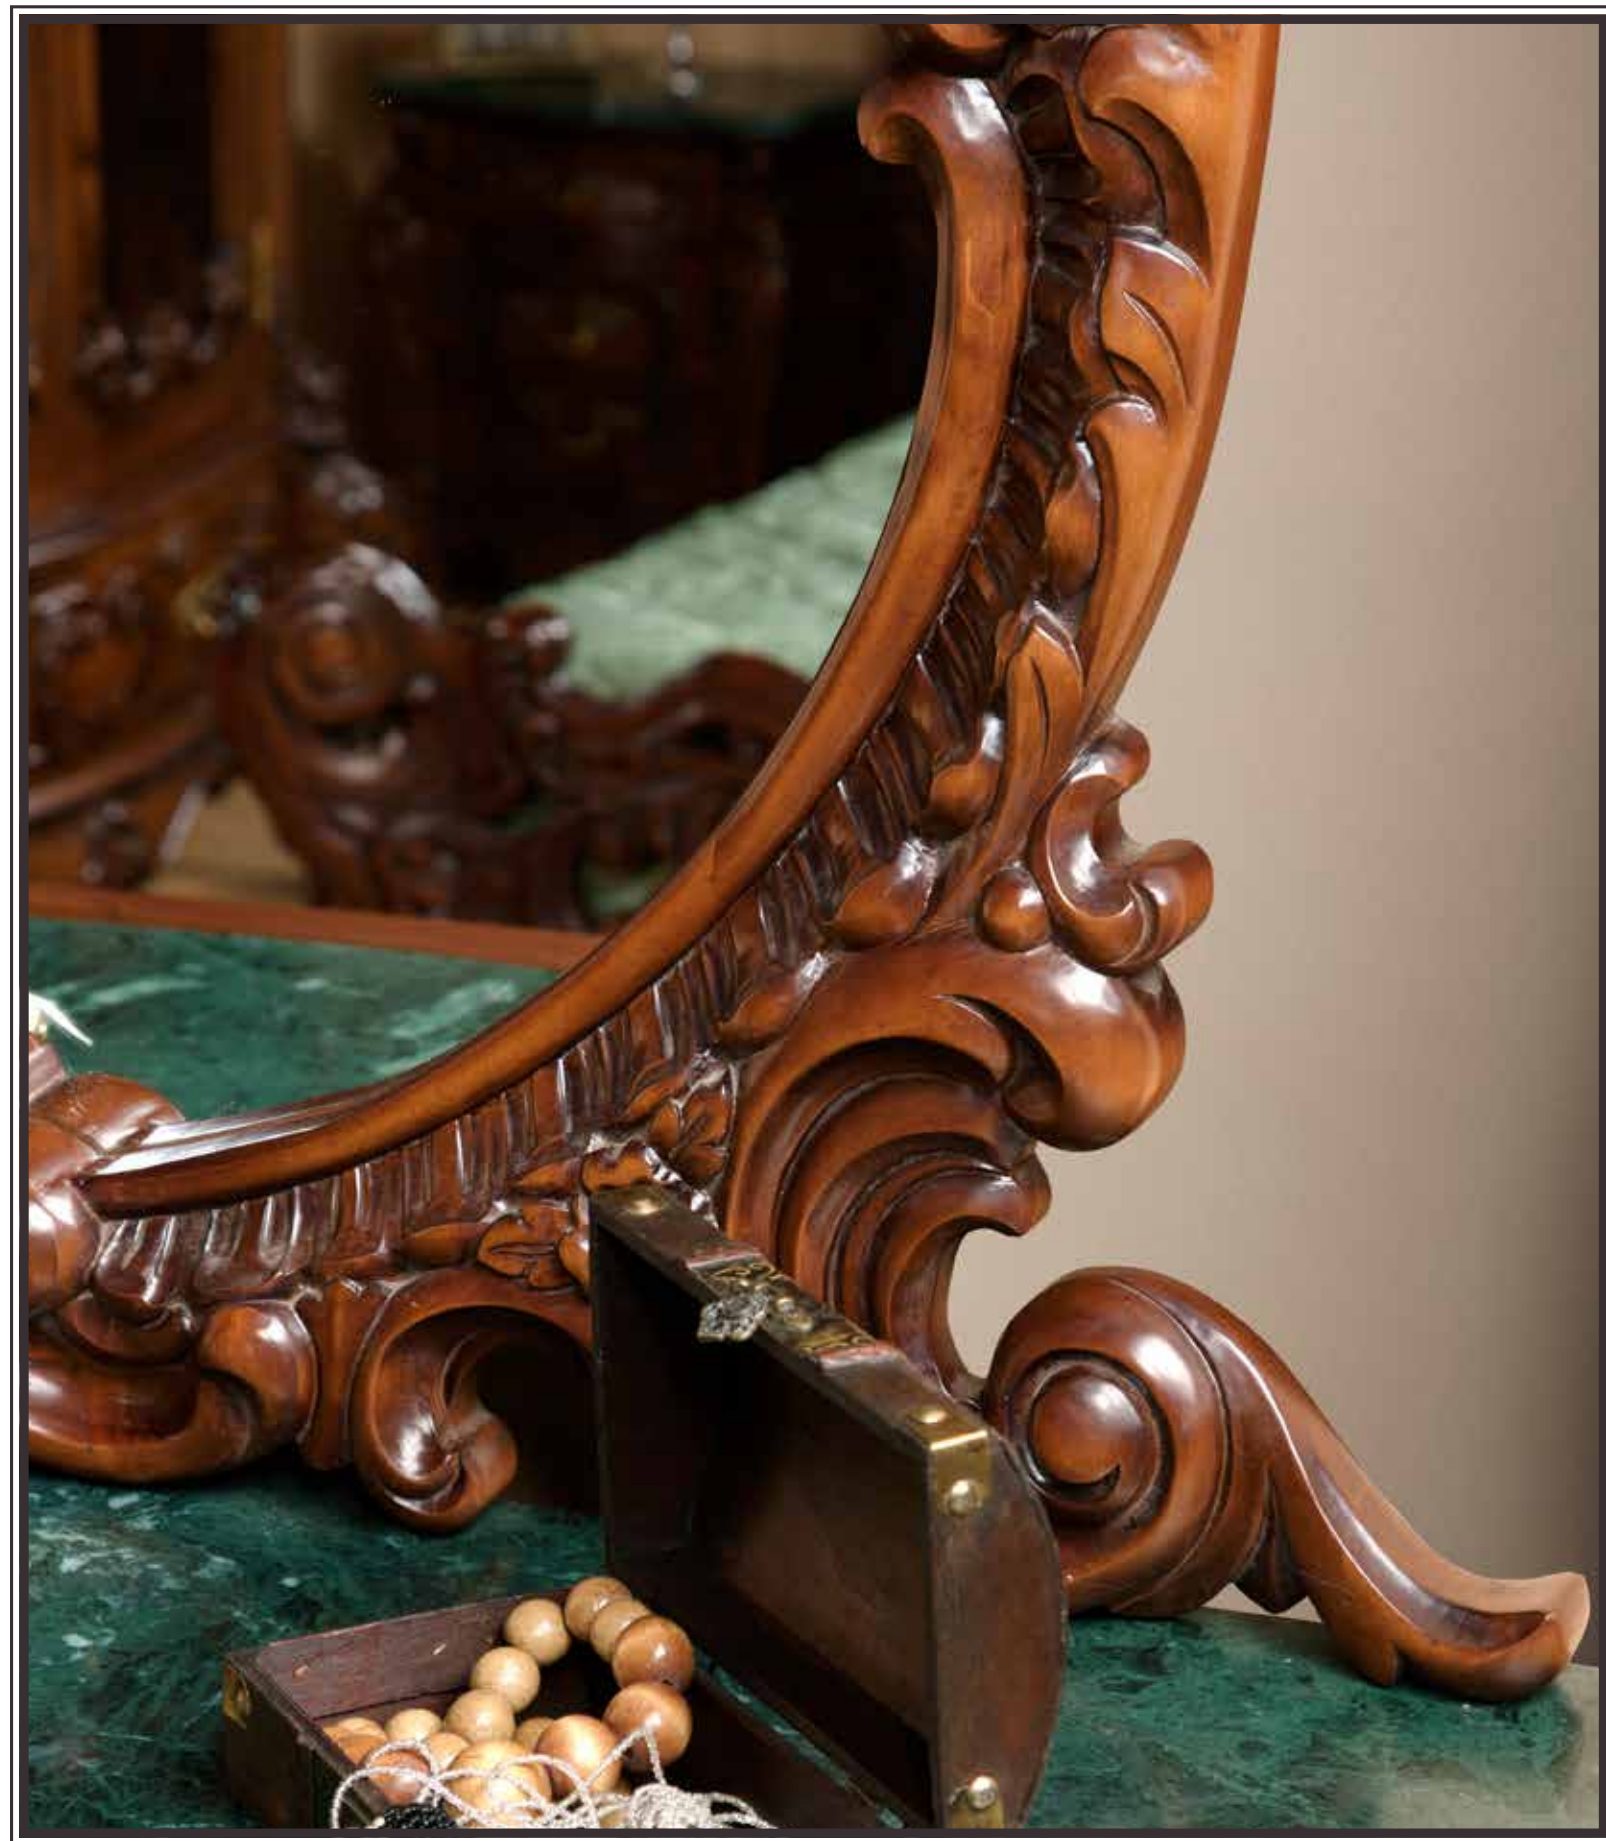

Taburet / Табуретка / Pouffe
mm. 450 x 450 x H.520

Oglinda / Зеркало / Mirror
mm. 1140 x 90 x H.1100

Toaleta / Туалетный стол / Dressing table
mm. 1550 x 550 x H.820