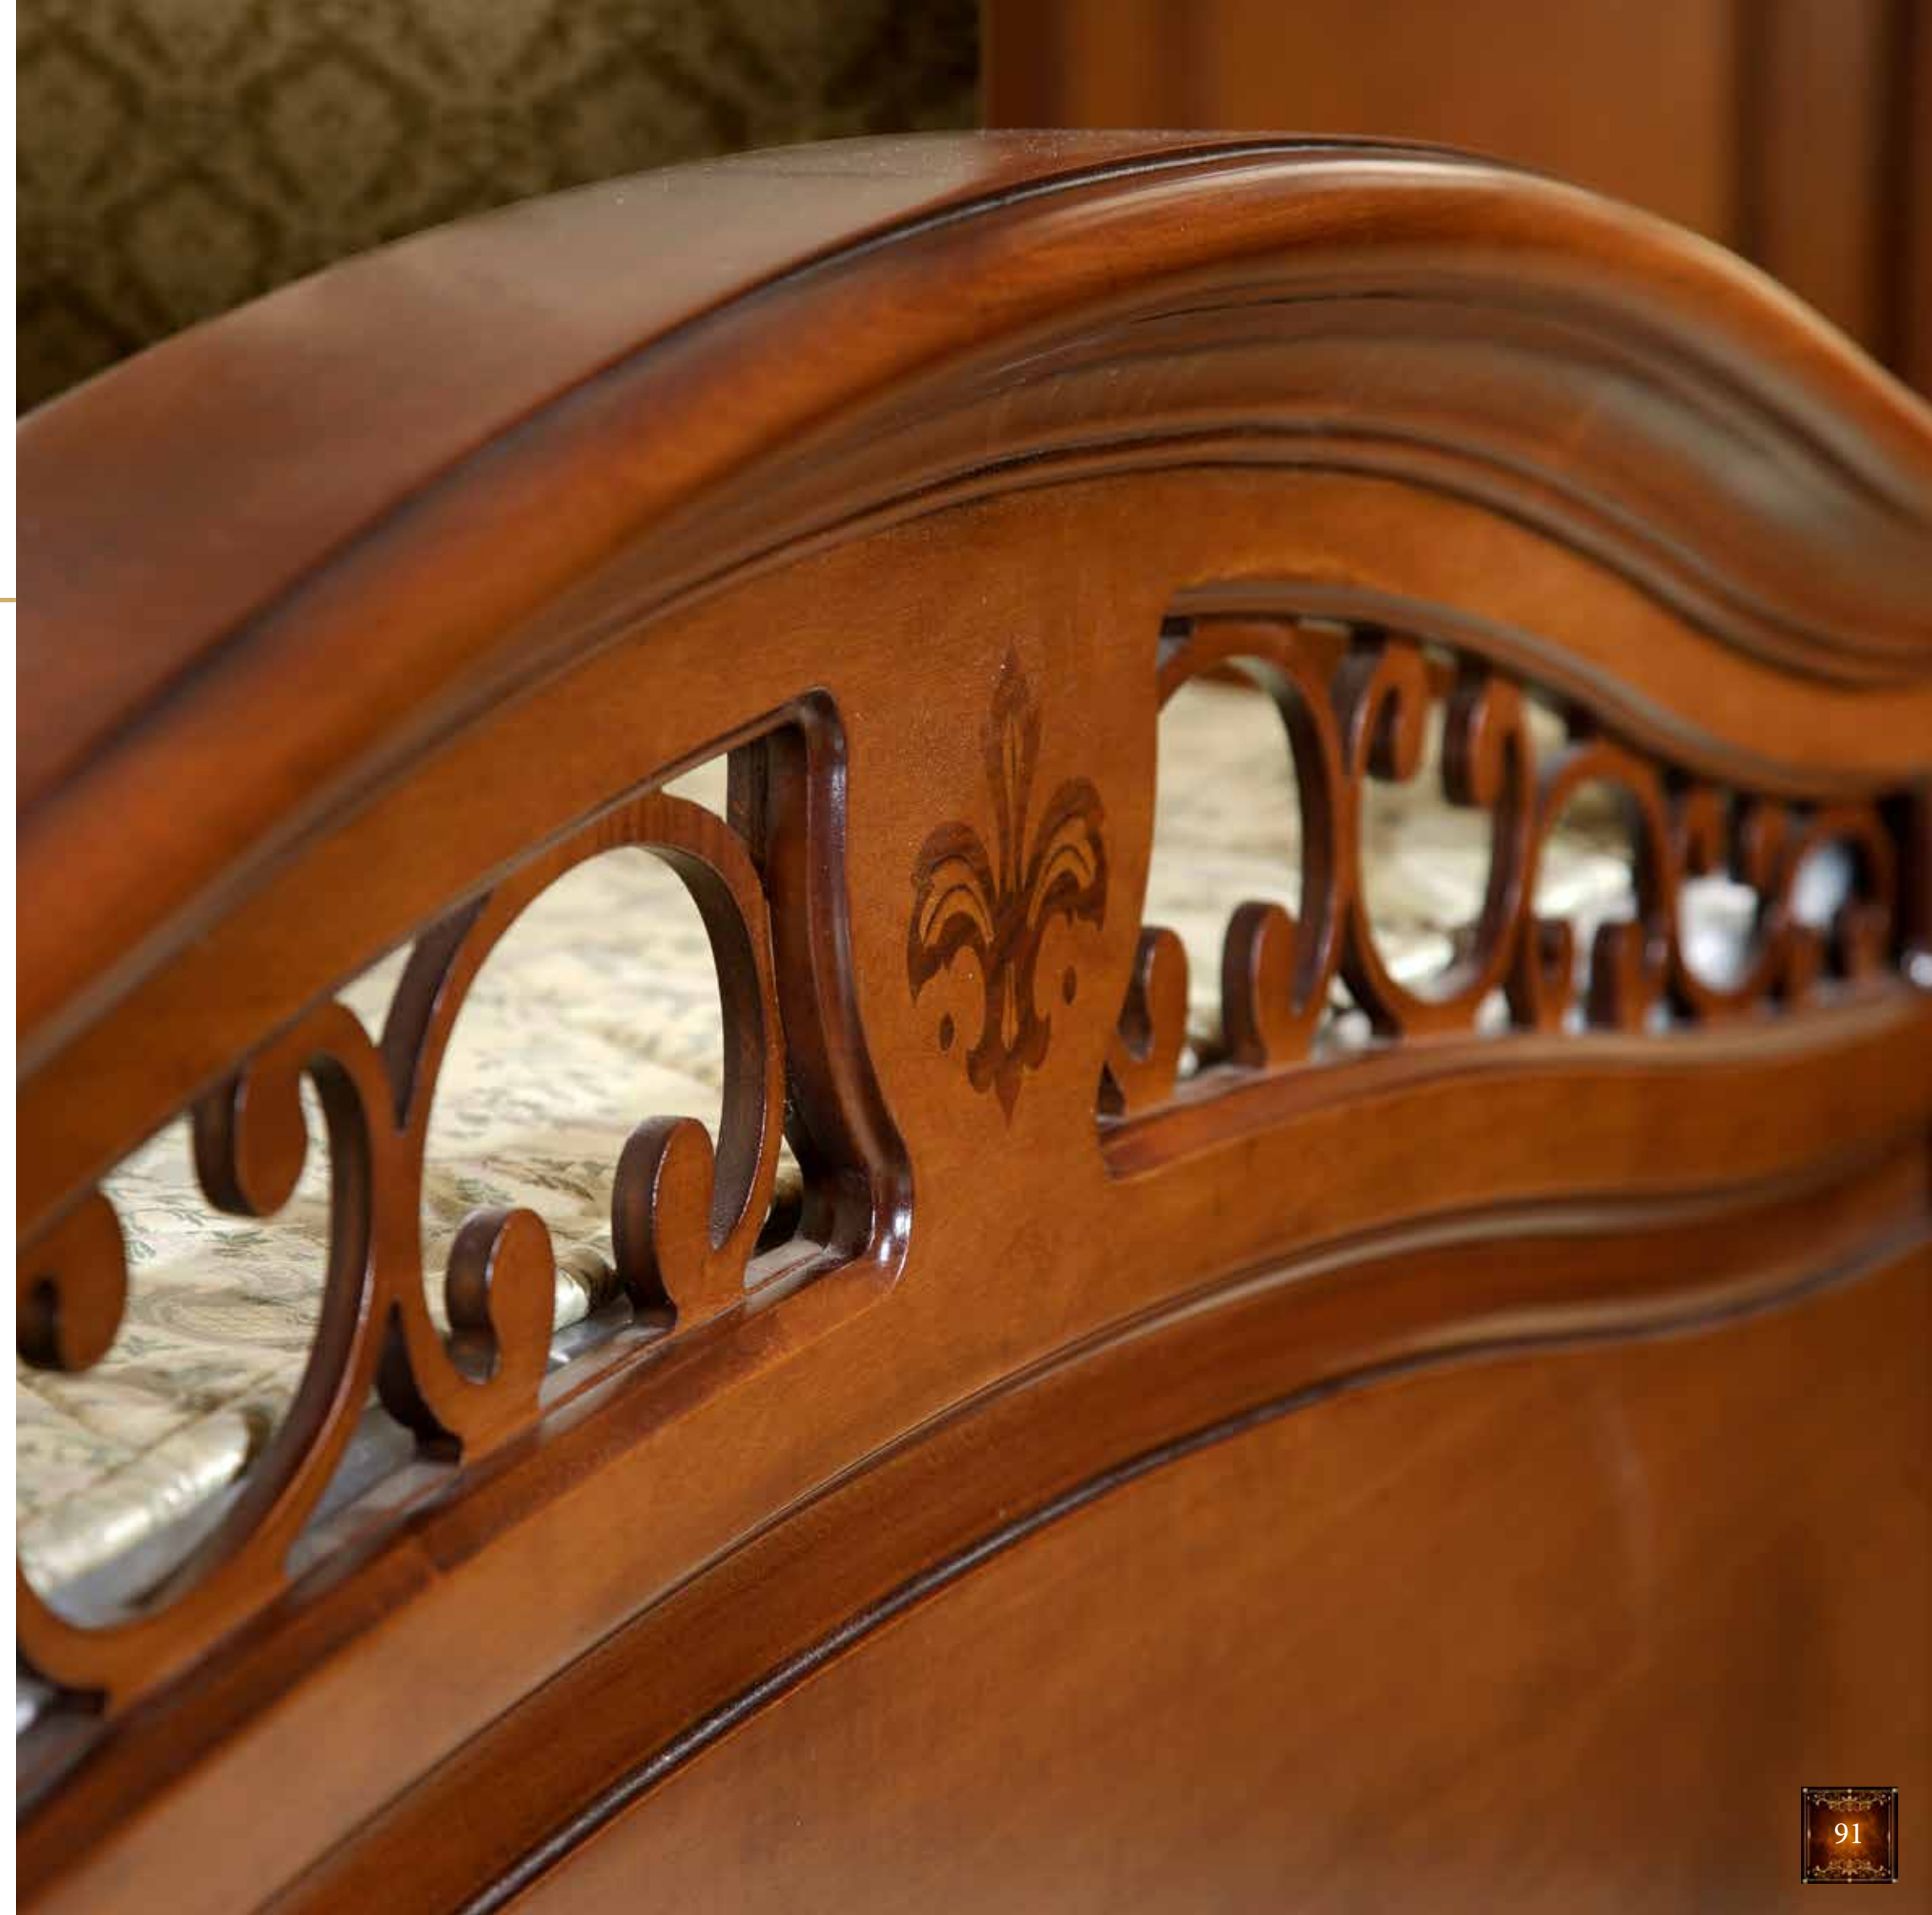

Cino

Luxury furnishings

Un stil, conceput pentru a fi întotdeauna emoționant și diferit ... soluții sugerate să răspundă cu clasă și eleganță nevoilor locuinței de astăzi. Având capacitatea de a realiza ambiente impunătoare, menține întotdeauna caracterul adevărat și pur al lemnului nobil și prețios, designul rafinat definit prin artă descoperă reflexii și umbre, oferind emoții intense, care emit din interior jocuri de lumini inedite.

A style designed for being always emotional and different ... suggested solutions for a classy and elegant reply to needs of nowadays home. Being able to create impressive environments, always maintain the real and pure character of a noble and precious wood, the refined design defined by art, uncovers reflections and shadows, offering deep emotions, streaming out from the inside of original games of light.

Стиль, задуманный с идеей всегда передавать эмоции и быть особенным... решения, навеянные мыслью отвечать высоким качеством и элегантностью на запросы современного дома. Обладая способностью создавать престижную обстановку, всегда сохраняет подлинные свойства благородного и ценного натурального дерева, изысканный дизайн, выраженный в искусстве открытия отражений и теней, вызывая тонкие эмоции, которые изнутри передают необычную игру света.

SIMEX®
furniture