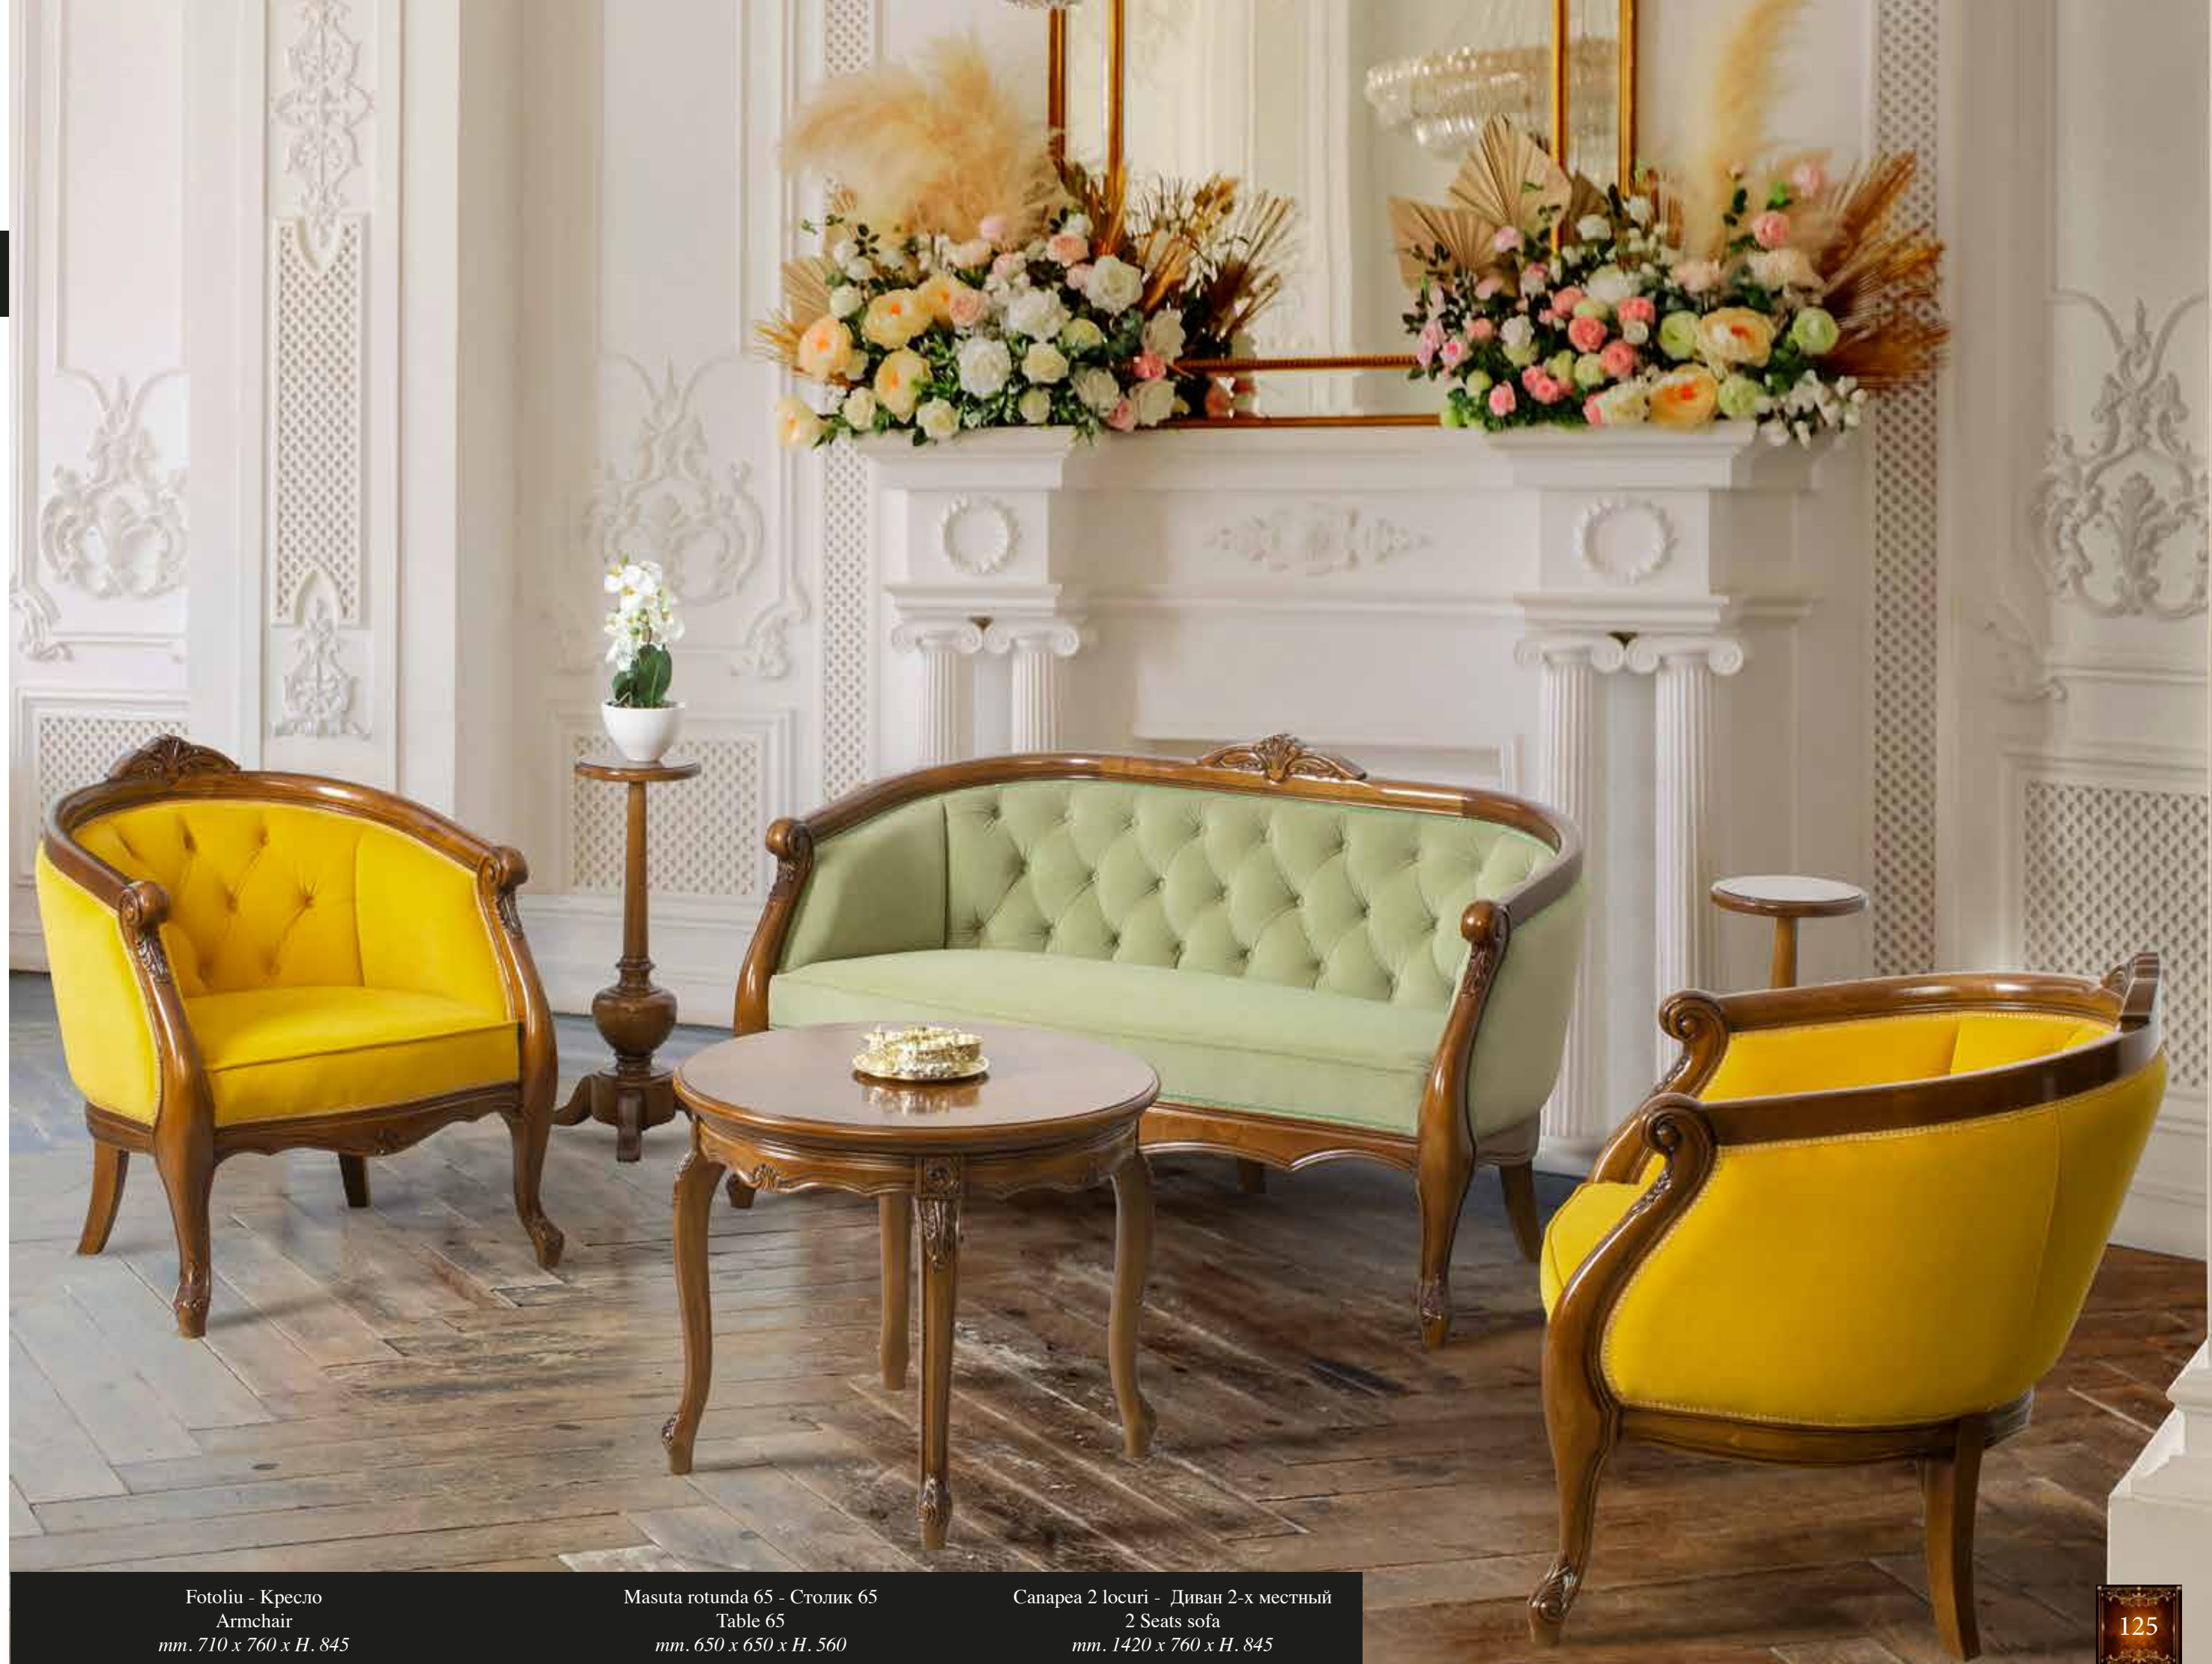

Fotoliu - Кресло
Armchair
mm. 710 x 760 x H. 845

Masuta rotunda 65 - Столик 65
Table 65
mm. 650 x 650 x H. 560

Canapea 2 locuri - Диван 2-х местный
2 Seats sofa
mm. 1420 x 760 x H. 845