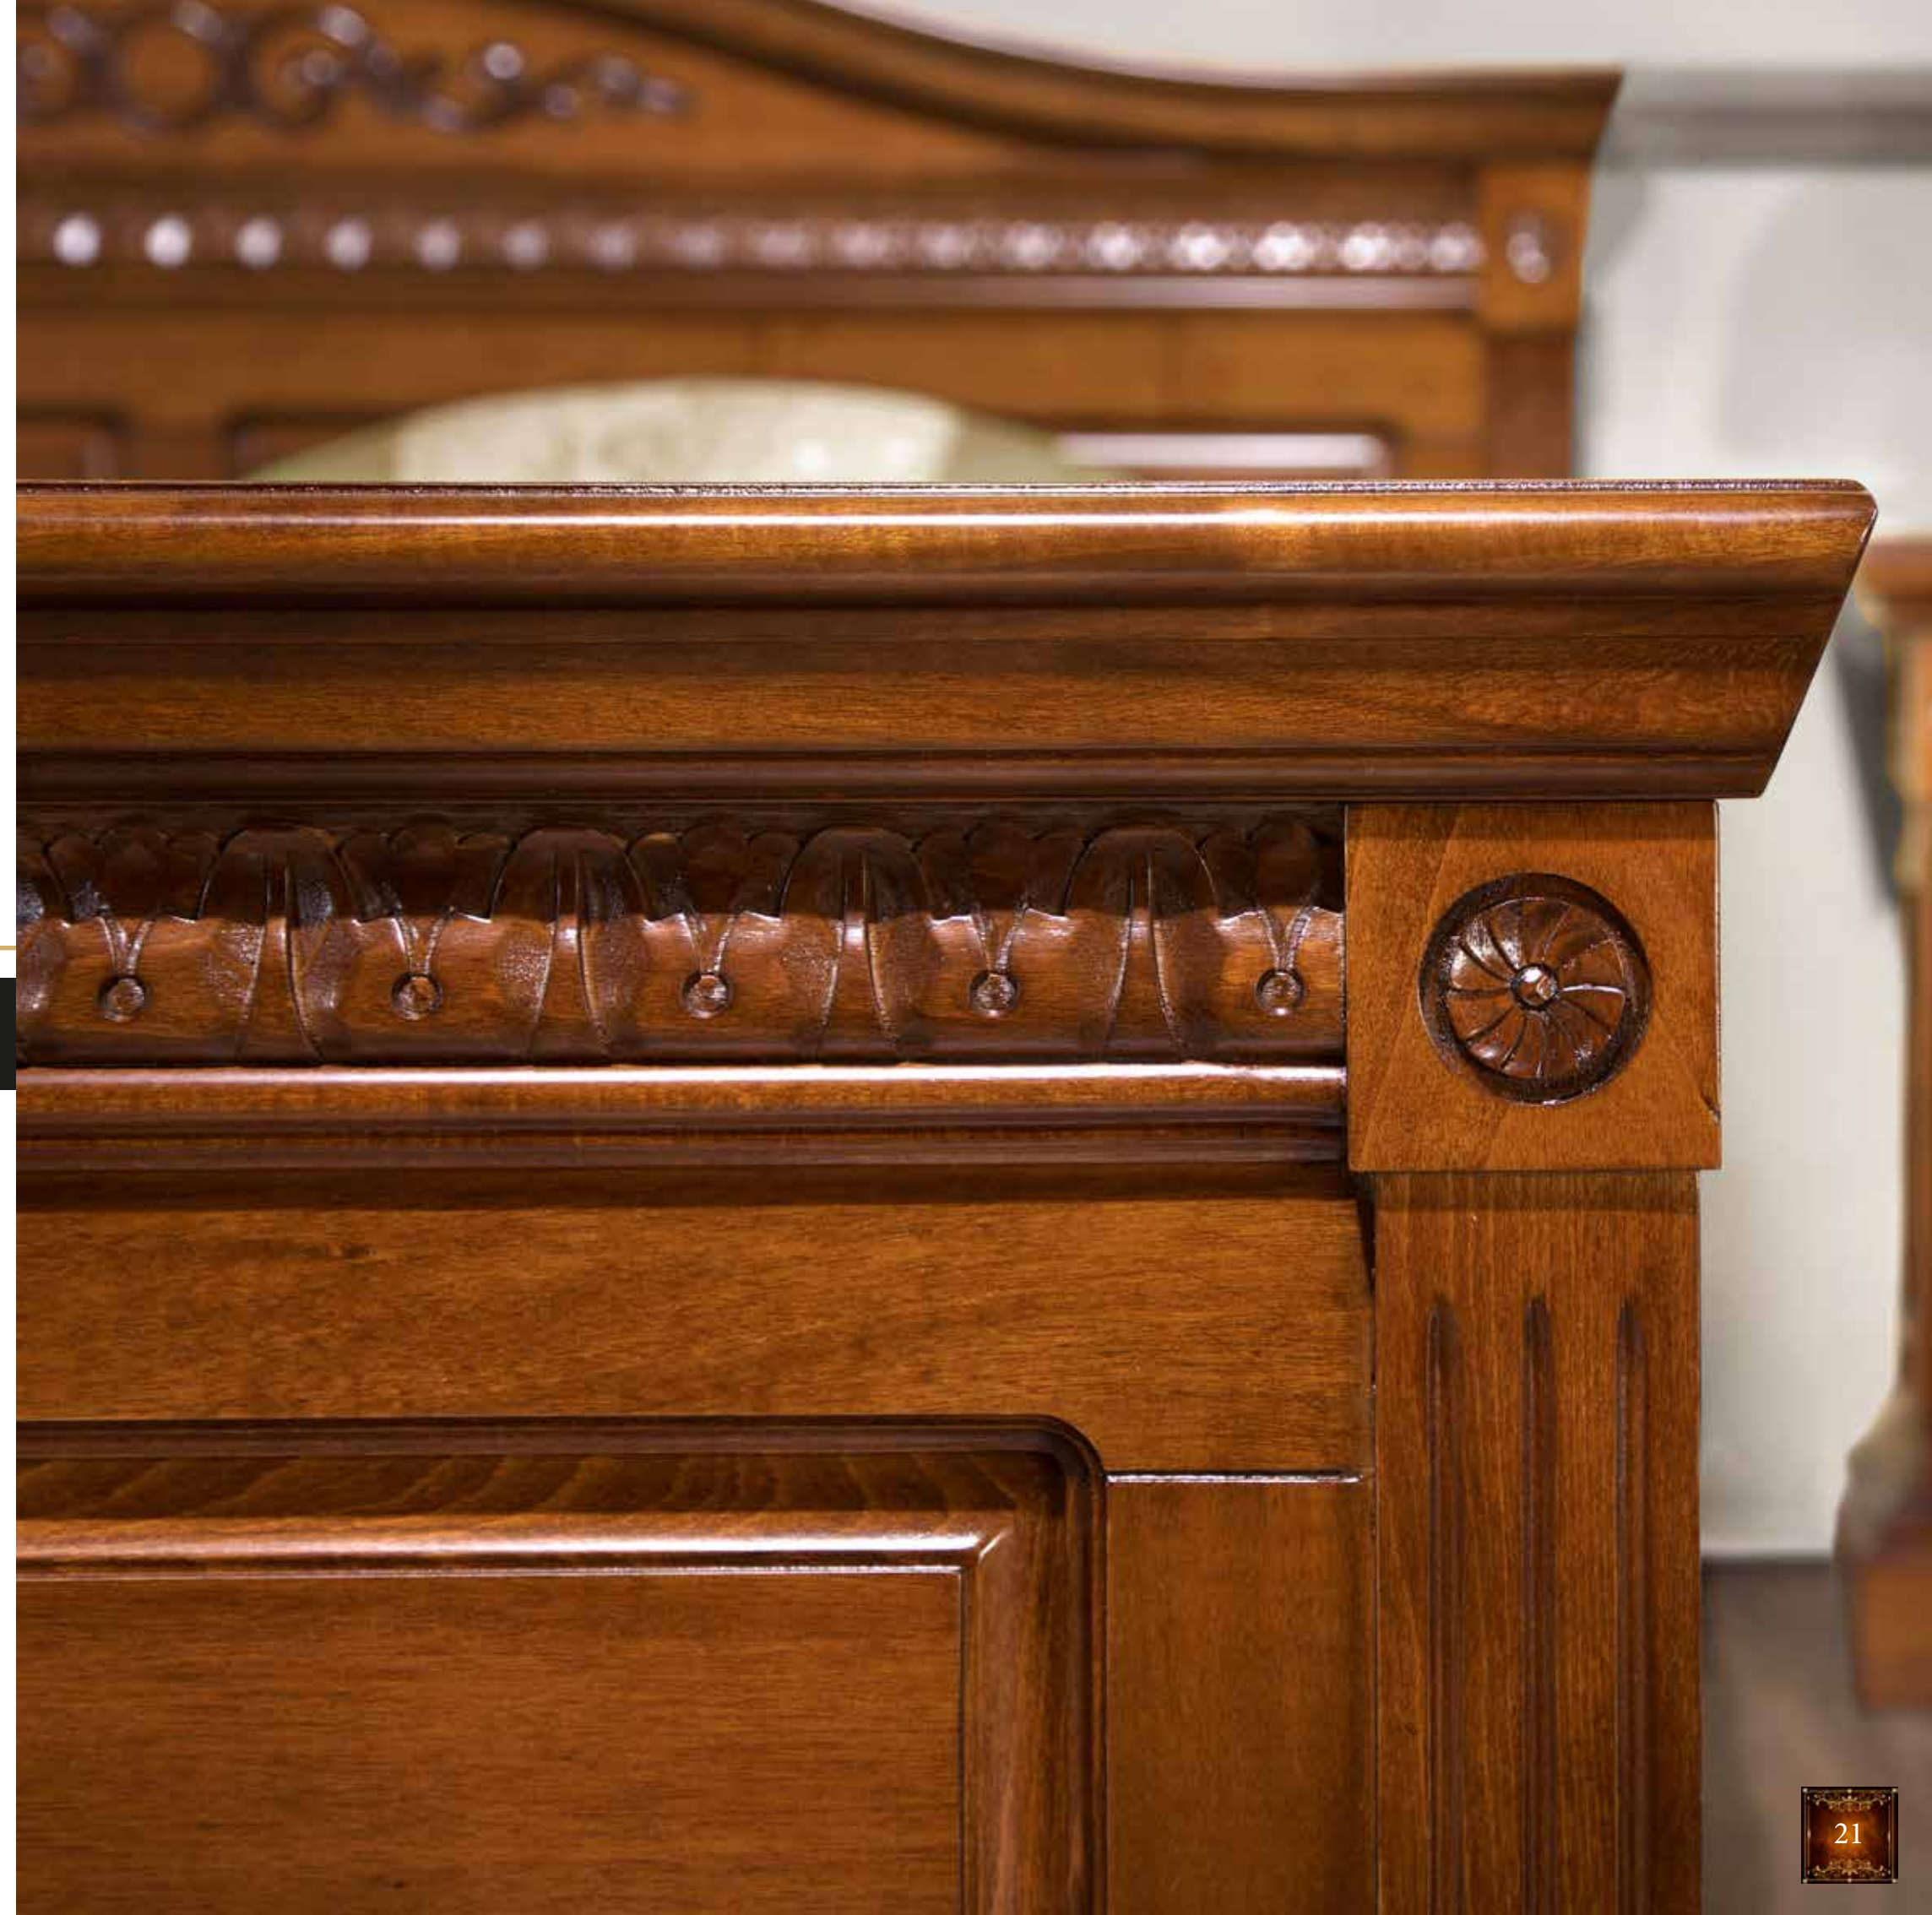

Venetia
Luxury furnishings

NIGHT